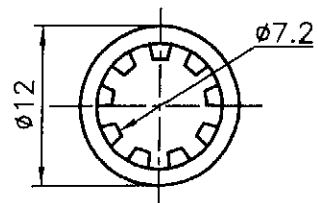

文管中心
2010.04.12
發行章

FULL C.C.W. POSITION

L	T	F	M
15	6	6.5	1
20	10	11	2
25	12	14	4

石排福隆工業區艾華電子廠
2010. 4. 17
收文日

NUT

環保

● — 300° ROTATION
MONO UNIT WITH SWITCH
(SW PUSH PULL SWITCH)
D,P,D,T DC 30V 0.3A

WASHER t=0.4

TEETH WASHER t=1.0

CIRCUIT

RV16BF-10-(L)K-XXX

NO.	DATE	DESCRIPTION	MODEL NAME			