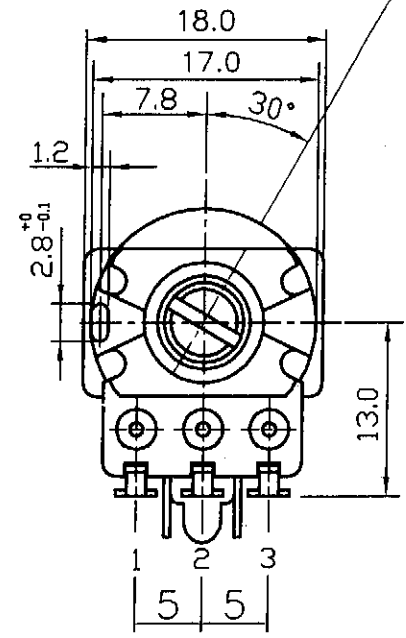

文管中心
2010.04.12
發行章

FULL C.C.W. POSITION

L	T	F	M
15	6	6.5	1
20	10	11	2
25	12	14	4

石排福隆工業區艾華電子廠
2010. 4. 17
收文日

NUT

環保

● — 300° ROTATION
MONO UNIT WITH SWITCH
(SW PUSH PULL SWITCH)
D,P,D,T DC 30V 0.3A

WASHER t=0.4

TEETH WASHER t=1.0

CIRCUIT

RV16BF-10-(L)K-XXX

NO.	DATE	DESCRIPTION	MODEL NAME			