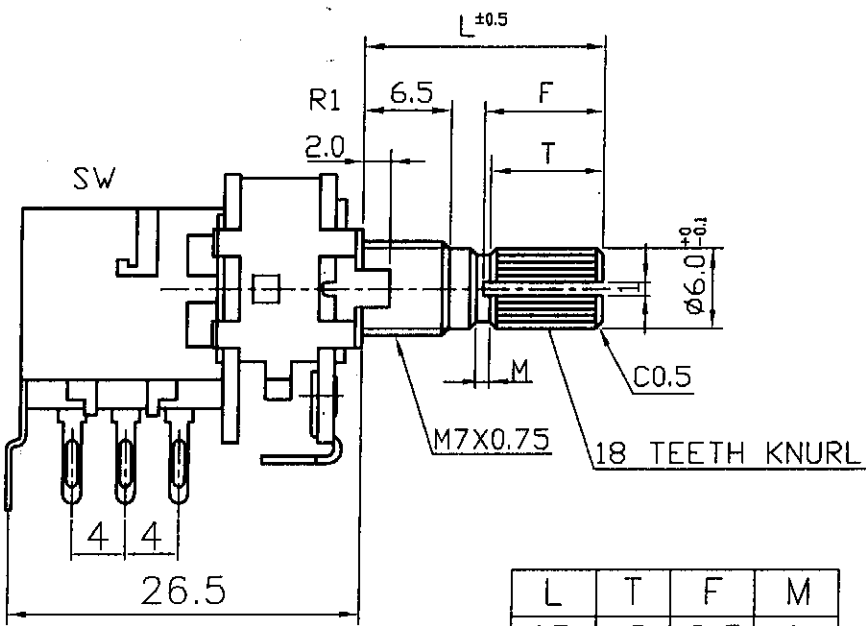

文管中心
2010.04.12
發行章

FULL C.C.W. POSITION

L	T	F	M
15	6	6.5	1
20	10	11	2
25	12	14	4

石排福隆工業區艾華電子廠
2010. 4. 17
收文日

NUT

環保

● — 300° ROTATION
MONO UNIT WITH SWITCH
(SW PUSH PULL SWITCH)
D,P,D,T DC 30V 0.3A

WASHER t=0.4

TEETH WASHER t=1.0

CIRCUIT

RV16BF-10-(L)K-XXX

NO.	DATE	DESCRIPTION	MODEL NAME			