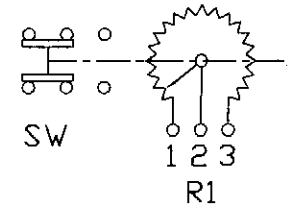

文管中心
2010.04.12
發行章

FULL C.C.W. POSITION

L	T	F	M
15	6	6.5	1
20	10	11	2
25	12	14	4

石排福隆工業區艾華電子廠
2010. 4. 17
收文日

NUT

環保

● — 300° ROTATION
MONO UNIT WITH SWITCH
(SW PUSH PULL SWITCH)
D,P,D,T DC 30V 0.3A

WASHER t=0.4

TEETH WASHER t=1.0

CIRCUIT

RV16BF-10-(L)K-XXX

NO.	DATE	DESCRIPTION	MODEL NAME			