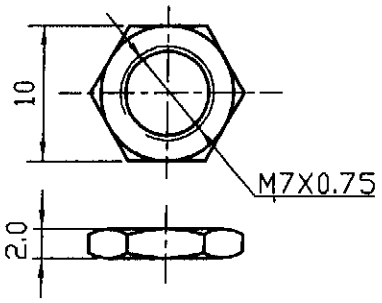

文管中心
2010.04.12
發行章

FULL C.C.W. POSITION

L	T	F	M
15	6	6.5	1
20	10	11	2
25	12	14	4

石排福隆工業區艾華電子廠
2010. 4. 17
收文日

NUT

環保

● — 300° ROTATION
MONO UNIT WITH SWITCH
(SW PUSH PULL SWITCH)
D,P,D,T DC 30V 0.3A

WASHER t=0.4

TEETH WASHER t=1.0

CIRCUIT

RV16BF-10-(L)K-XXX

NO.	DATE	DESCRIPTION	MODEL NAME			