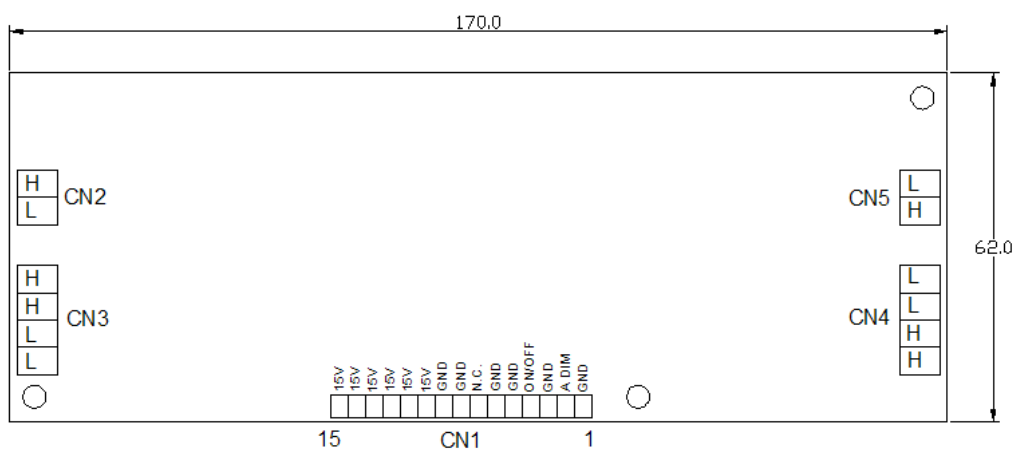

HR I06L20007

ORIG.INVERT. REF.

LCD PANEL REF

GH158A

SAM-LTM201U1-L01

BRAND/MARCA

MODEL. TV

SAMSUNG