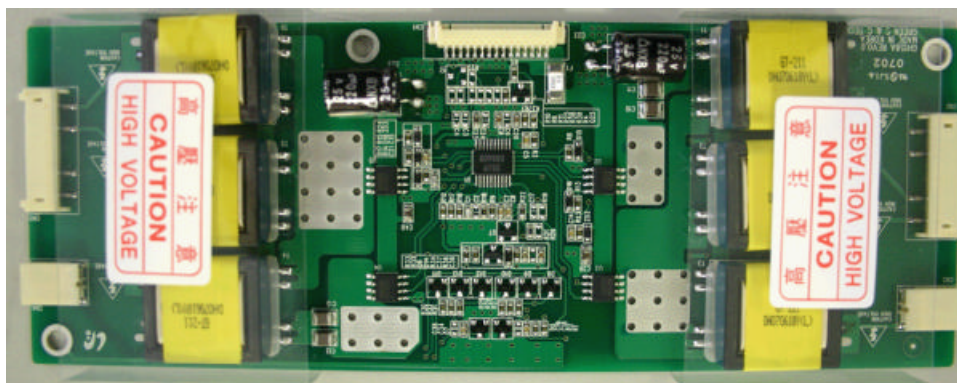

HR I06L20007

ORIG.INVERT. REF.

LCD PANEL REF

GH158A

SAM-LTM201U1-L01

BRAND/MARCA

MODEL. TV

SAMSUNG